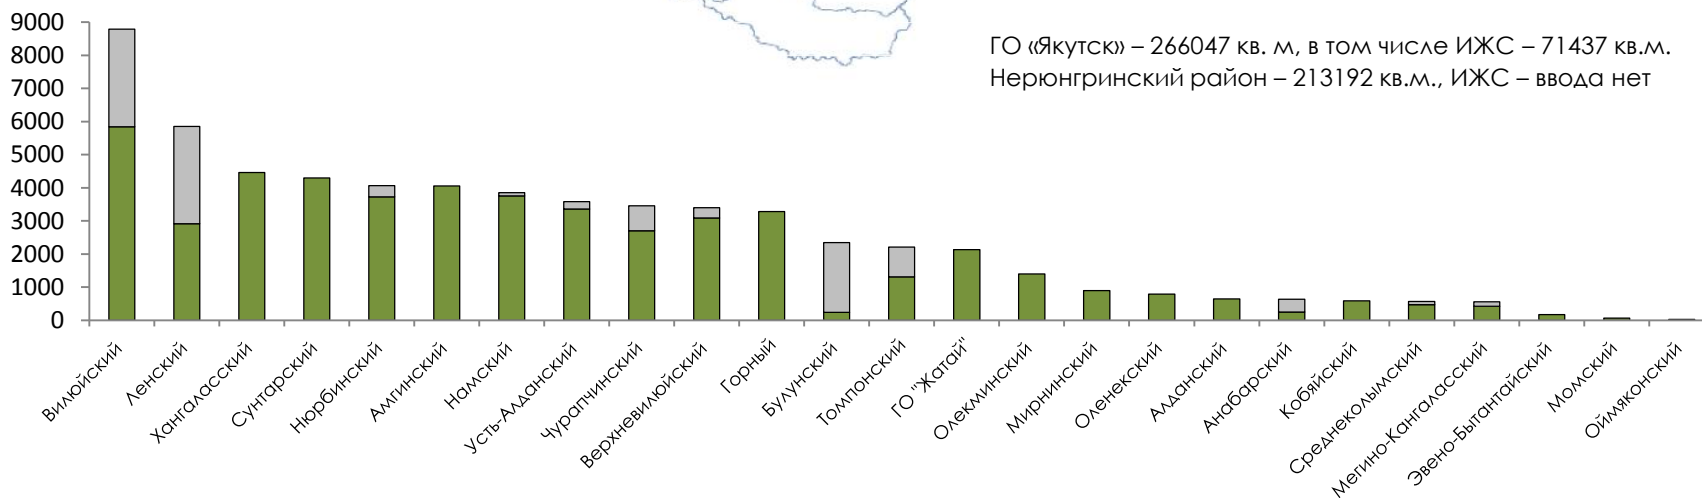

ВВОД В ДЕЙСТВИЕ ЖИЛЫХ ДОМОВ В РЕСПУБЛИКЕ САХА (ЯКУТИЯ)

**Введено
юридическими лицами**

66,2 %

к соответствующему периоду
2017 года

Введено населением

112,5%

к соответствующему периоду
2017 года

77,6%

к соответствующему периоду
2017 года

ГО «Якутск» – 266047 кв. м, в том числе ИЖС – 71437 кв.м.
Нерюнгринский район – 213192 кв.м., ИЖС – ввода нет

■ введено населением (ИЖС)

■ введено юридическими лицами (МКД)